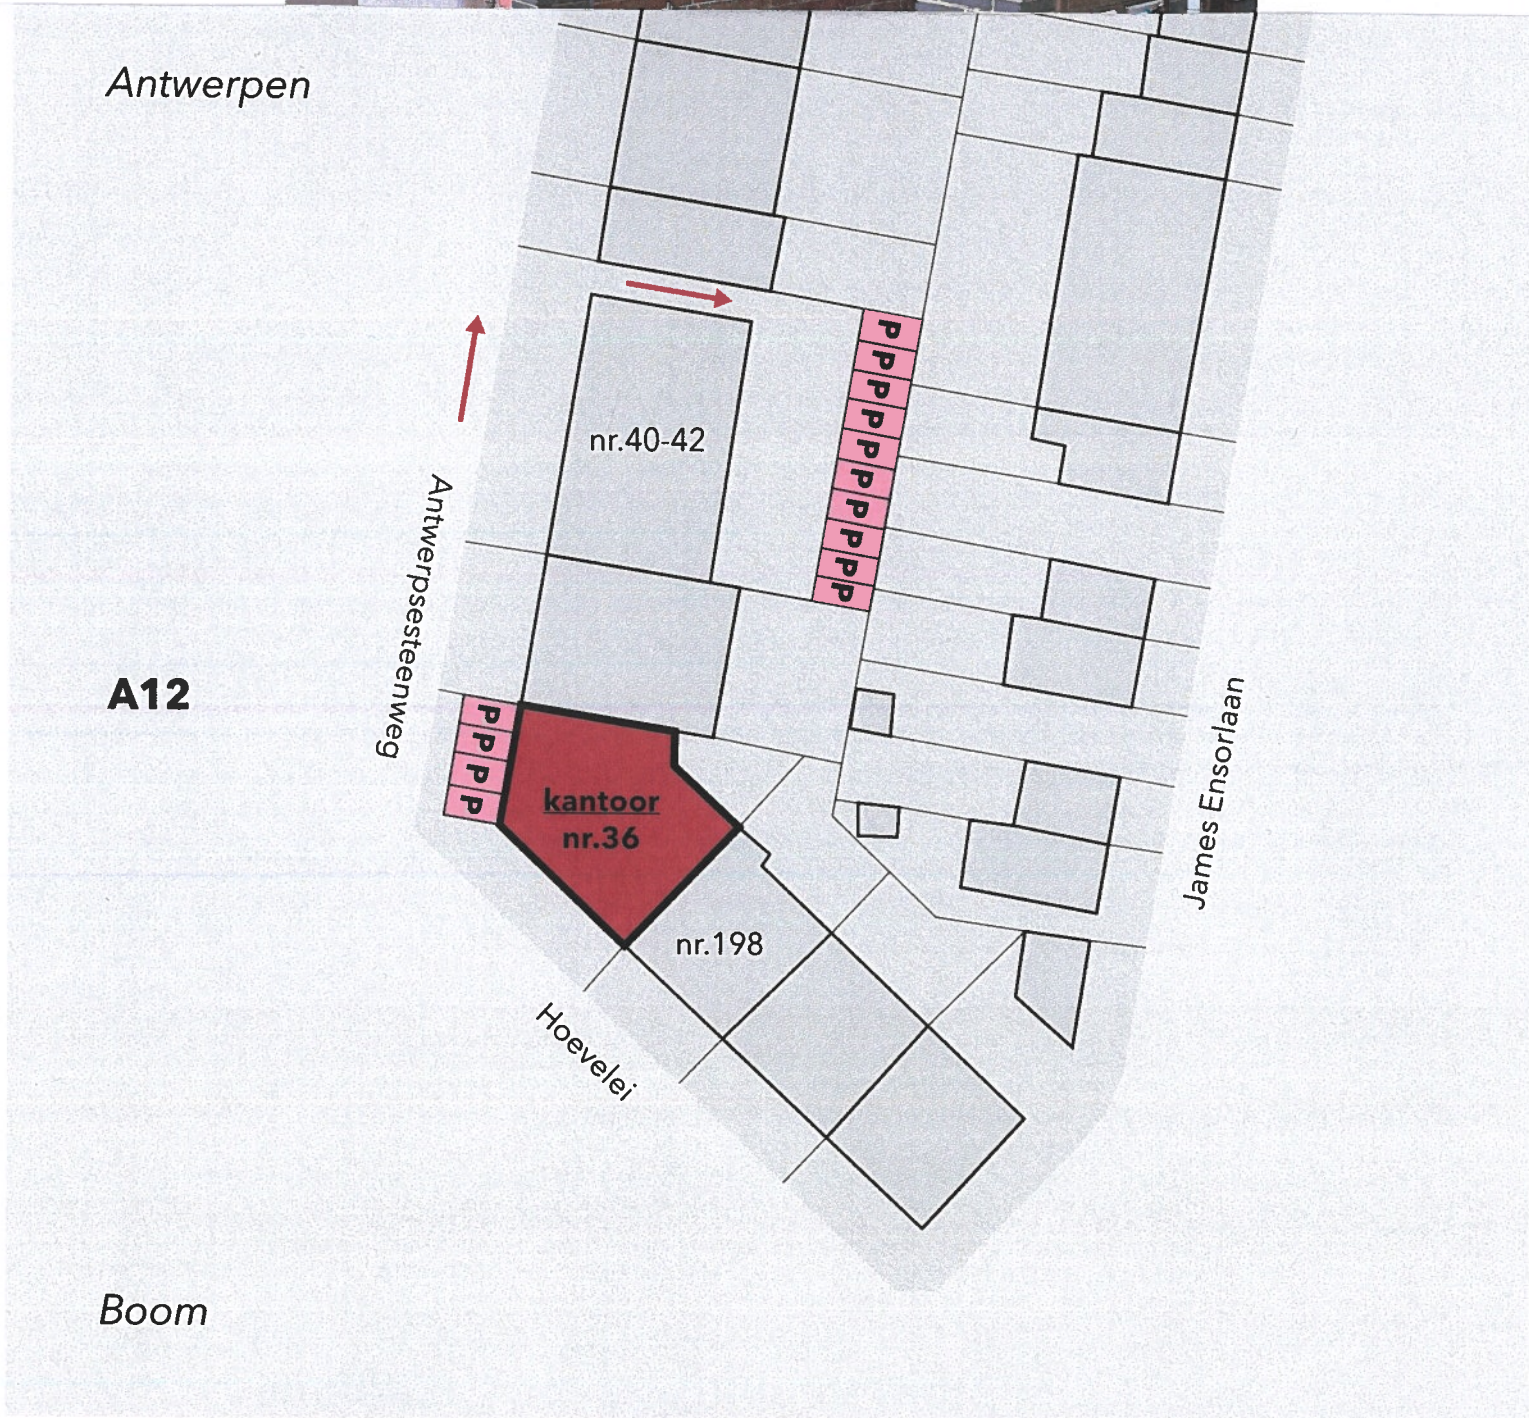

# PRIVE PARKING 44

ANTWERPSESTEENWEG NR

**GPS-gebruikers:** Hoevelei 198 te Aartselaar ingeven ipv. Antwerpsesteenweg